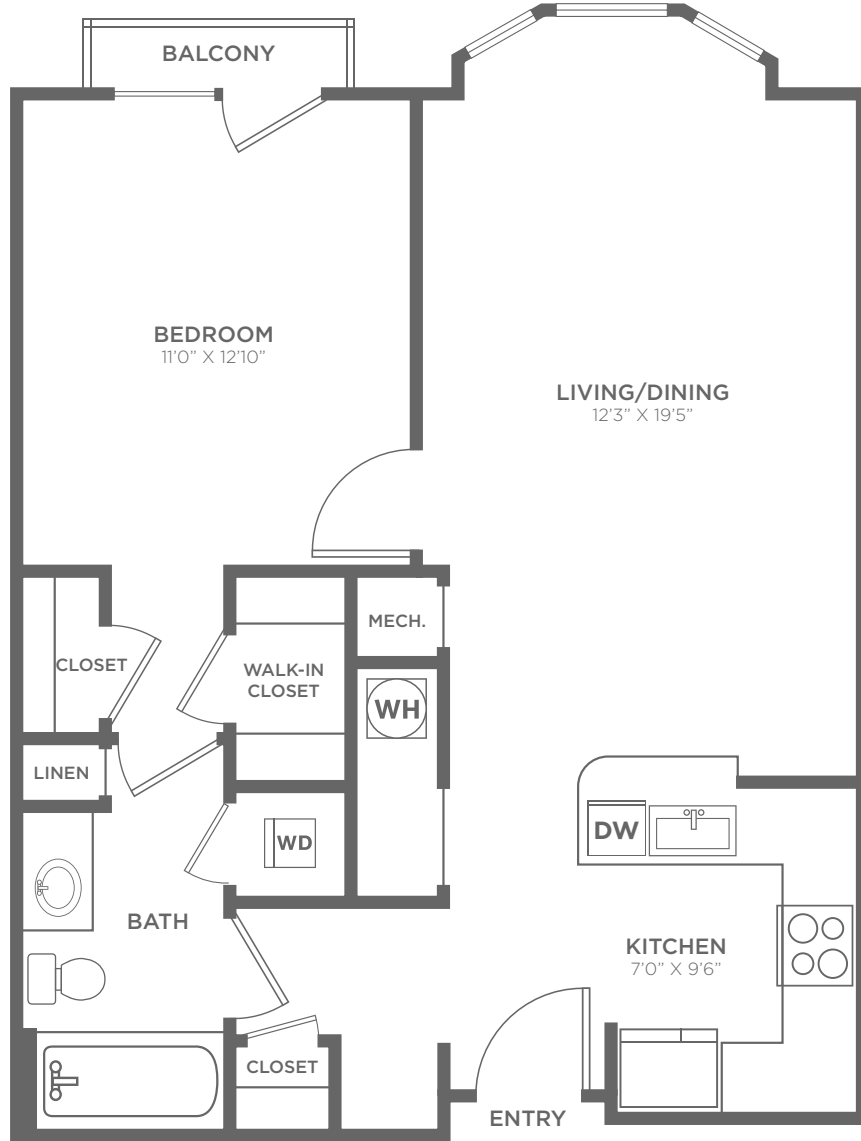

# A7

## 1 BED / 1 BATH

# 698

SQ. FT.